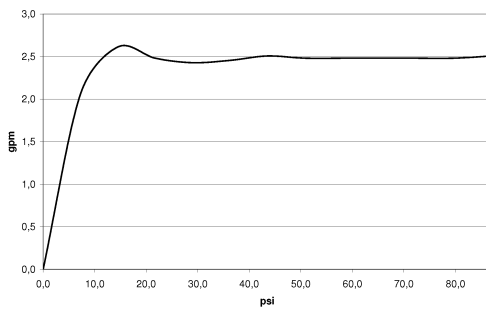

Durchflussdiagramm